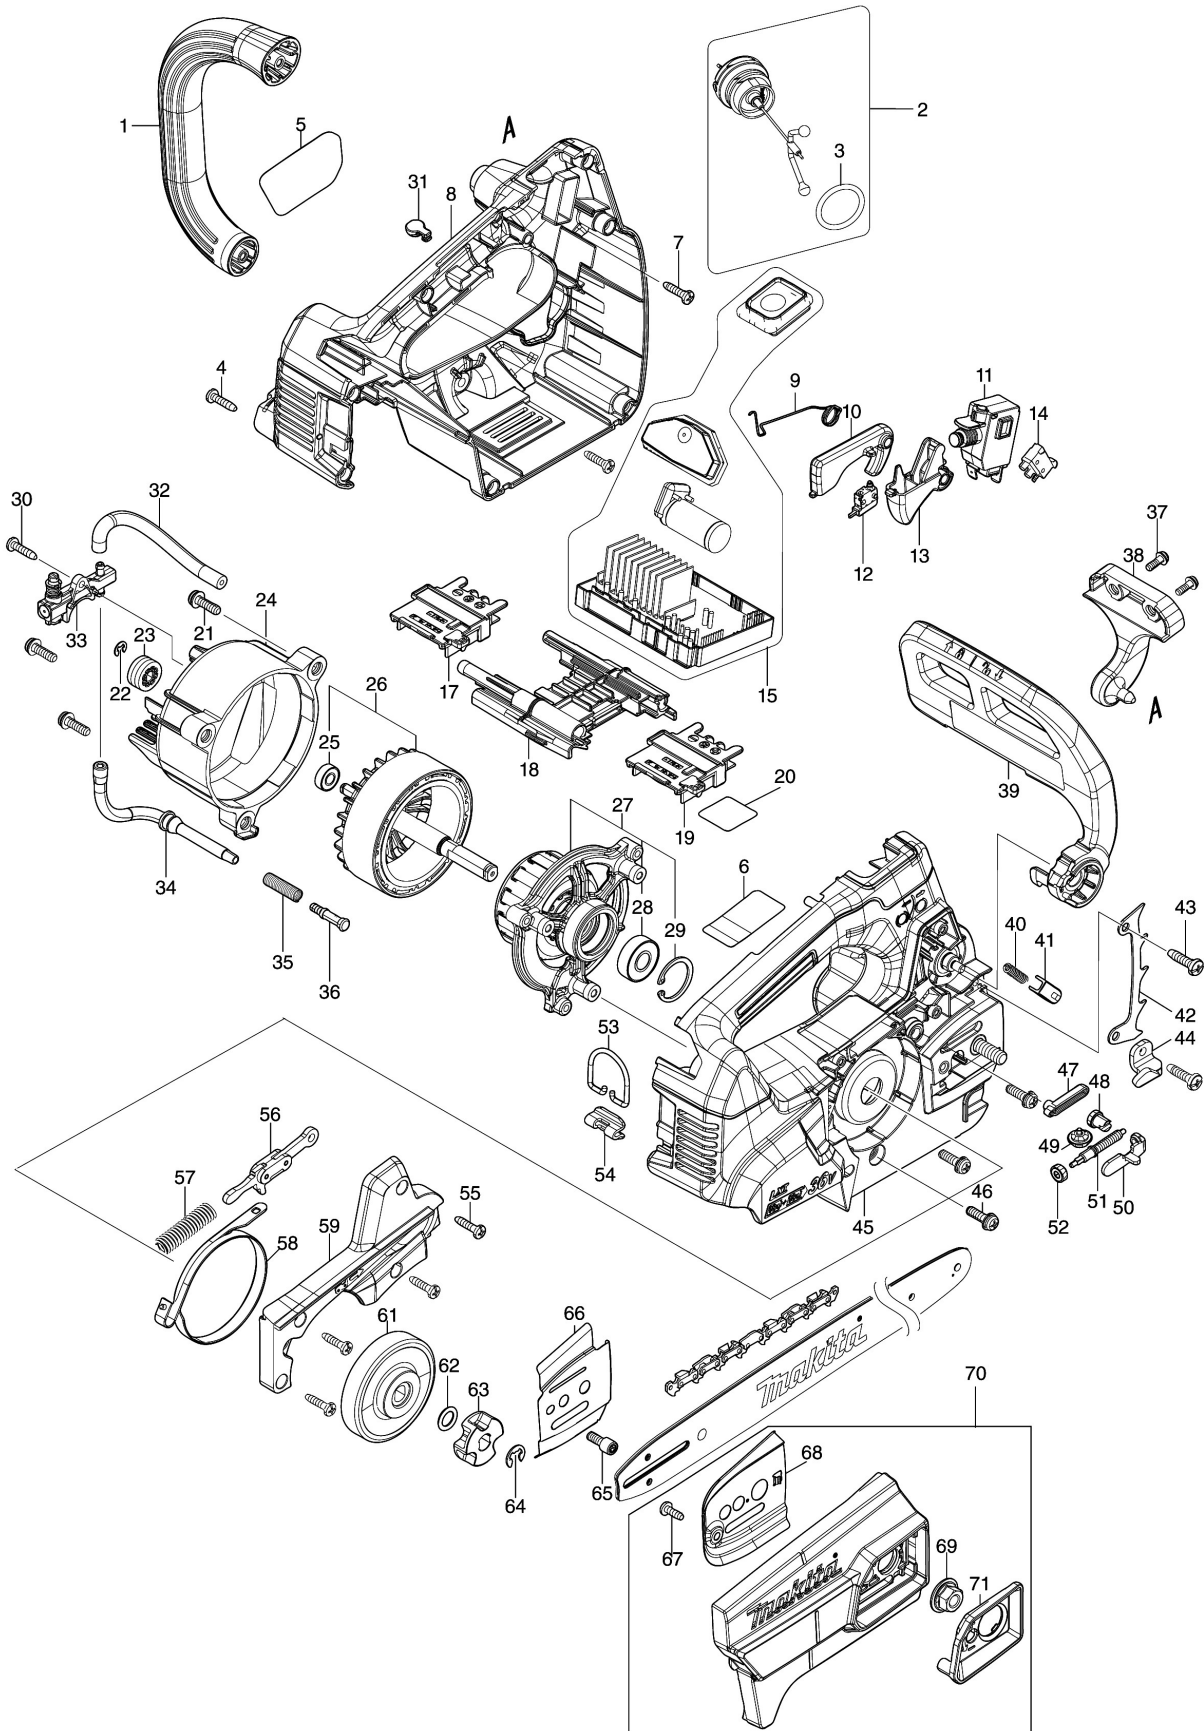

Model No.DUC306 300MM CORDLESS CHAIN SAW

Model No.DUC306 300MM CORDLESS CHAIN SAW

Položka	Objednávacie číslo	Popis	Zmena	ks	New/Old	Možnosť 1	Možnosť 2	Poznámka
001	459275-2	FRONT HANDLE		1				
002	126832-8	TANK CAP ASSEMBLY		1				
D10		INC. 3						
003	213355-6	O-RING 25		1				
004	266326-2	SKRUTKA SAMOREZNÁ		9				
005	819S63-7	DUC306 MODEL NO. LABEL		1				
006	856A24-8	DUC306 NAME PLATE		1				
007	266326-2	SKRUTKA SAMOREZNÁ		2				
008	183N15-7	HOUSING SET		1				
C10	263005-3	KOLÍK GUMA 6 2414		2				
C20	424170-5	VALVE		1				
C30	454724-4	SINTER INSERT		1				
D10		INC. 45						
009	232509-6	TORSION SPRING 10		1				
010	459268-9	CATCH LEVER		1				
011	651365-9	SWITCH C3JW-6BM-P		1				
012	632L49-0	SWITCH UNIT		1				
013	459267-1	SWITCH LEVER		1				
014	632L48-2	SWITCH UNIT		1				
015	140K82-7	CONTROLLER COMPLETE		1				
C10	819R38-0	INDICATION LABEL		1				
C20	819S81-5	SWITCH LABEL		1				
017	643874-2	TERMINAL		1				
018	140K81-9	CENTER CASE COMPLETE		1				
C10	263005-3	KOLÍK GUMA 6 2414		2				
019	643874-2	TERMINAL		1				
020	856A29-8	DUC306 SERIAL NO. LABEL		1				
021	911228-4	SKRUTKA 5x18 911228-4		3				
022	961011-9	POISTNY KRUZOK E-4		1				
023	226884-0	WORM GEAR		1				
024	459276-0	MOTOR HOUSING		1				
025	210026-6	LOŽISKO 696ZZ neu		1				
026	519576-1	ROTOR ASS'Y		1				
D10		INC. 25						
027	529420-4	STATOR ASS'Y		1				
D10		INC. 28,29						
028	210059-1	LOŽISKO GULIČKOVÉ 6000DDW		1				
029	962105-3	POISTNY KRUZOK R-26 962105-3		1				
030	266326-2	SKRUTKA SAMOREZNÁ		1				
031	422467-6	CAP		1				
032	422451-1	OIL TUBE 3-100		1				
033	142156-4	OIL PUMP COMPLETE		1				
034	422452-9	OIL TUBE 3-130		1				
035	231975-4	PRUŽINA DCS230T		1				
036	452666-6	NIPPLE		1				